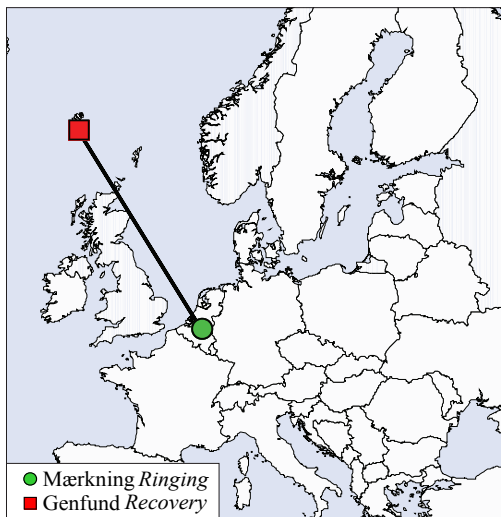

# Grønirisk *Carduelis chloris* Grönigða Greenfinch

**G**rønirirken er udbredt over store dele af Europa, inklusive De Britiske Øer og Norge. Den yngler fåtalligt i det nordligste Skotland, men ikke på Shetlandsøerne. På Island og Færøerne er grønirisk en meget sjælden gæst med under 10 fund på Island og under 20 på Færøerne.

Ingen grønirisker er ringmærket på Færøerne. En voksen (2k+) grønirisk mærket 9. november 2008 i Veerle, Antwerpen, Belgien,

blev dræbt af en kat 30. marts 2009 i Tvøroyri, Suðuroy, 1.369 km nordnordvest for mærkningsstedet (fig. 1). De fleste belgiske grønirisker er standfugle, men nogle trækker mod sydvest om efteråret. Trækgæster, der overvintrer i Belgien, kommer især fra Tyskland, men også fra Sydengland, Danmark og Sverige (Cramp & Perrins 1994).

### **English summary**

*Greenfinch is a rare visitor to the Faroes and has not been ringed there. A greenfinch ringed as an adult on 9 November 2008 in Veerle, Belgium was killed by a cat on 30 March 2009 in Tvøroyri, Suðuroy, 1,369 km NNW of the ringing site.*

Fig. 1. Mærknings- og genfundlokalitet for grønirisk ringmærket i udlandet og gemeldt på Færøerne (n=1). Linjen angiver direkte træk. *Ringing and recovery sites of greenfinches ringed abroad and recovered in the Faroes (n=1). The line indicates direct migration.*