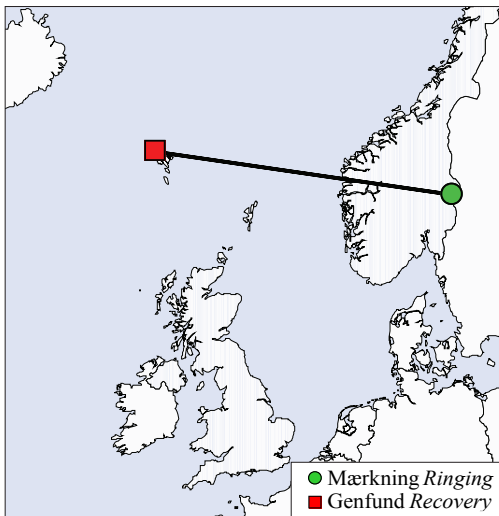

(2k+) han tårnfalk blev ringmærket 27. juli 2002 på Nólsoy, og en ung (1k) hun blev ringmærket 14. oktober 2006 i Bøur, Vágar.

Ingen af de ringmærkede fugle er genfundet. En unge ringmærket 7. juli 2006 ved Rysjøen, 150 km nordøst for Oslo, blev lidt over to måneder senere (18. september) fanget ombord på et skib nord for Færøerne, 1.049 km vest for mærkningsstedet.

Tårnfalke, som gæster Færøerne om efteråret, er formentlig fugle fra Skandinavien, som normalt overvintrer i Vest- og Sydvesteuropa. Tårnfalkene på De Britiske Øer er hovedsageligt standfugle (Fransson & Pettersson 2001, Wernham m.fl. 2002, Bakken m.fl. 2003).

Fig. 1. Mærknings- og genfundningslokalitet for tårnfalk ringmærket i udlandet og genmeldt på Færøerne (n=1). Linjen angiver direkte træk. Ringing and recovery sites of kestrels ringed abroad and recovered in the Faroes (n=1). The line indicates direct migration.

### English summary

Kestrel is a rare migratory and summer visitor in the Faroes. Three have been ringed, the first during the Second World War. Since then, one was ringed in 2002 on Nólsoy and one in 2006 in Bøur, Vágar. None of the Faroese ringed kestrels has been recovered. A kestrel ringed as a chick on 7 July 2006 at Rysjøen, N of Oslo, Norway, was controlled onboard a ship N of the Faroes on 18 September 2006, approximately 1,049 km W of the ringing site.